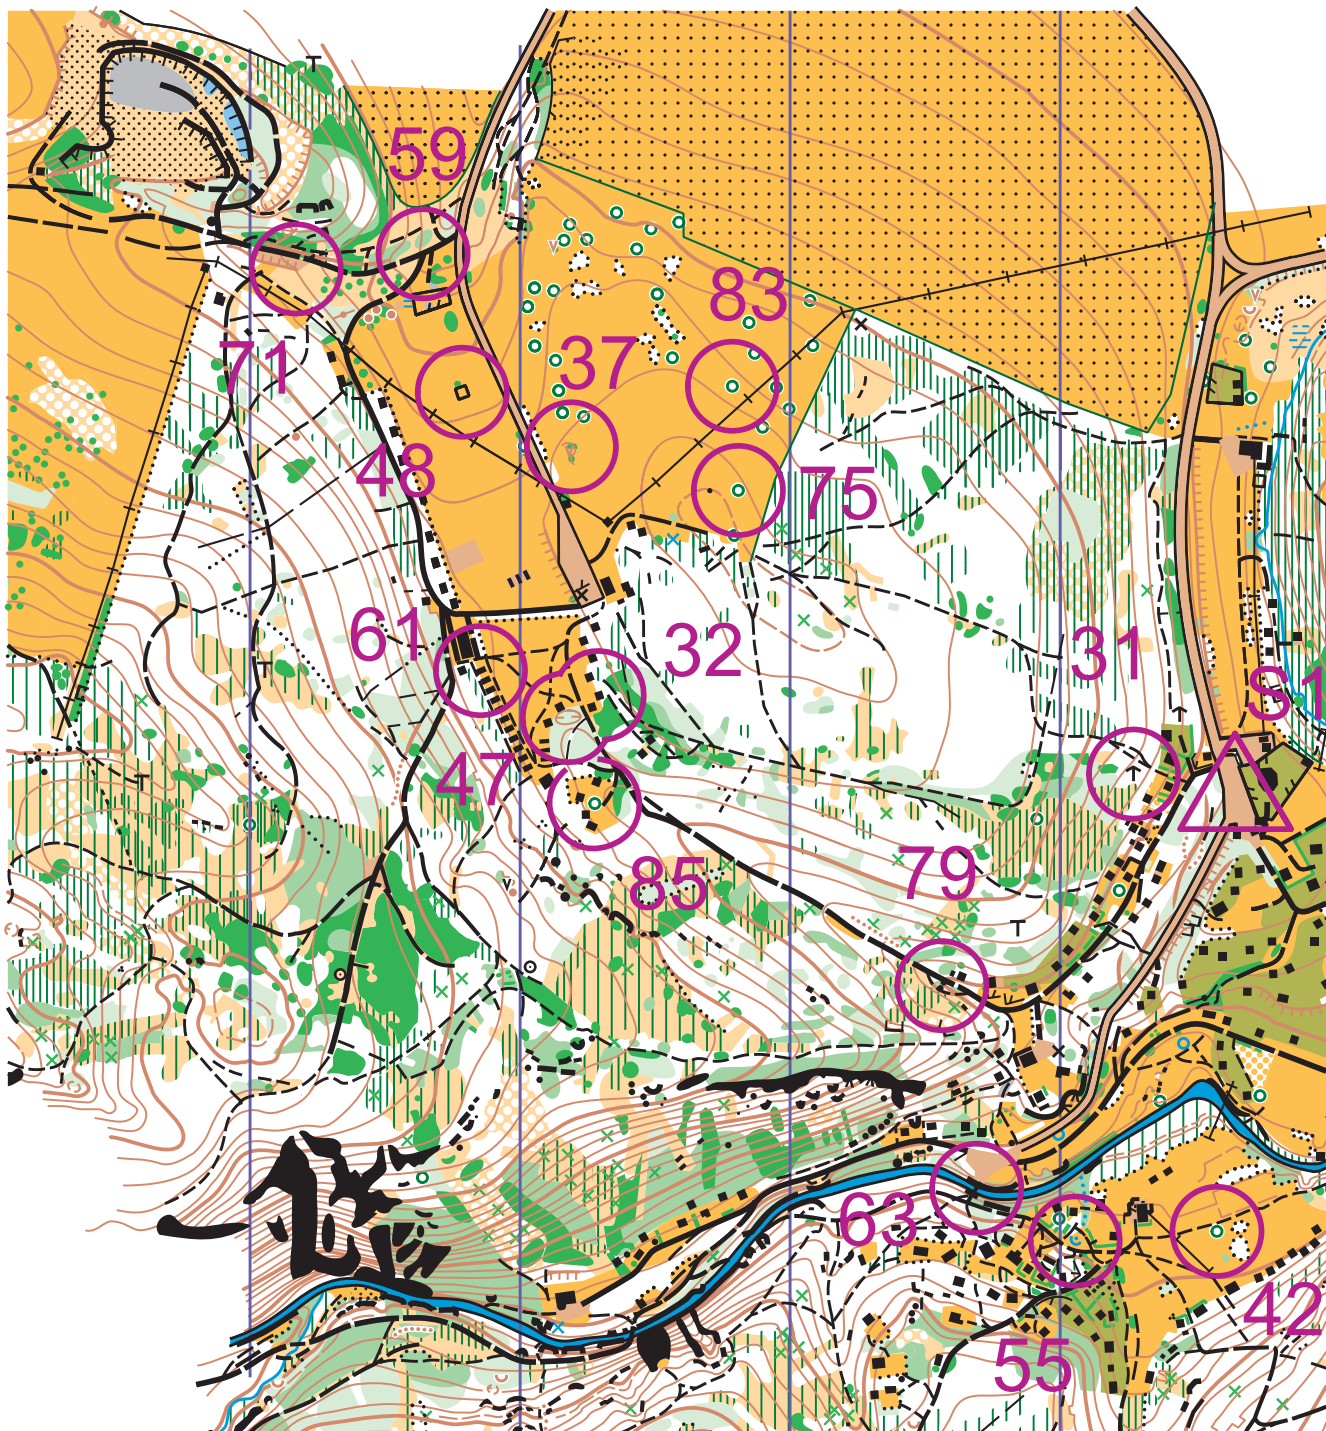

# ČINGOV

# M 1:7000

## Aktivita "Pohybom si ma nájdí"

Štart S1-parkovisko Lesnica (Čingov)

platnosť do 30.9.2020

písmeno															
č.KS	31	32	37	42	47	48	55	59	61	63	71	75	79	83	85
	krmelec	budova	huština	strom	priebeň	plot	studňa	krížovatka	chatka	most	koniec hlineného zrázu	strom	kameň	strom	strom