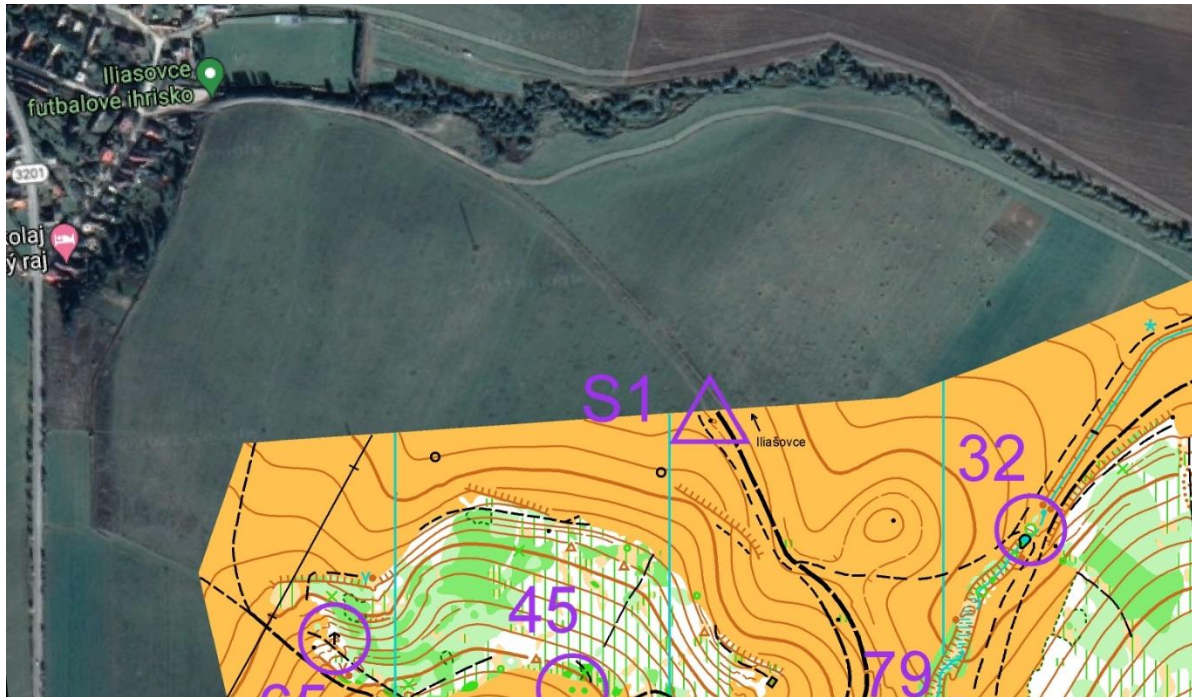

Aktivita „POHYBOM SI MA NÁJDI“

Pohybová aktivita je zameraná na pohyb v otvorenej prírode s prvkami orientácie a je určená pre všetky vekové kategórie a skupiny, ktoré majú radi dobrodružstvo, zábavu a aktívny pohyb.

Napríklad:

1. Pre jednotlivcov, ktorí chcú ísť do prírody aktívne sa hýbať a pritom chcú mať i náplň a cieľ prečo za pohybom vyraziť.
2. Pre školákov a študentov, ako náhrada telesnej výchovy. Učiteľ kontaktuje žiakov, poskytne im pokyny, získa spätnú väzbu v podobe odovzdaného hesla, ktoré študenti zozbierali v prírode. Študenti pošlú selfie fotografiu učiteľovi aspoň z jedného navštíveného kontrolného stanovišťa.
3. Pre rodičov s deťmi, ako náplň vychádzky v prírode, keď sa do hľadania kontrolných stanovišť zapája celá rodina.

Úlohou je navštíviť všetky kontrolné stanovišťa (ďalej len KS) v teréne, ktoré sú zakreslené na mape. Každé KS je v teréne označené takto:

KS má svoj kód a písmeno. Číselný kód (napr.85) slúži na potvrdenie správnosti nájdenia KS v teréne, nakoľko sa v teréne nachádzajú i iné KS a nie vždy ste si istý, či ste na správnom KS. Po nájdení KS pomocou mapy si odfoťte alebo zapíšte písmeno, ktoré sa na KS nachádza. Doma alebo priamo v teréne vpíšte písmeno do tabuľky a pošlite výsledné heslo na tento mail: kobcingov@gmail.com Účastníci aktivity budú odmenení pamätnými predmetmi.

písmeno														
č.KS	31	32	33	44	45	46	53	55	57	65	67	68	71	79
	údolie	strom	kóta	prieľbeň	krík	kópka	kóta	križovatka	strom	krmelec	trom	prieľbeň	roh plota	lesík

Začiatok orientácie (začiatok aktivity alebo štart) bude označený v teréne na výtyčke, ktorá sa nachádza pred vstupom do lesa, smerom od Iliášoviec futbalového štadióna (tam odporúčame i parkovať) na kaplnku Sans Souci. Štart je na mape označený fialovým trojuholníkom S1.