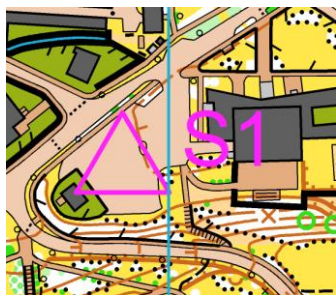

Úlohou je navštíviť všetky kontrolné stanovišťa (ďalej len KS) v teréne, ktoré sú zakreslené na mape. Každé KS je v teréne označené takto:

KS má svoj kód a písmeno. Číselný kód (napr.85) slúži na potvrdenie správnosti nájdenia KS v teréne, nakoľko sa v teréne nachádzajú i iné KS a nie vždy ste si istý, či ste na správnom KS. Po nájdení KS pomocou mapy si odfoťte alebo zapíšte písmeno, ktoré sa na KS nachádza. Doma alebo priamo v teréne vpište písmeno do tabuľky a pošlite výsledné heslo na tento mail: kobcingov@gmail.com Účastníci aktivity budú odmenení pamätnými predmetmi.

písmeno															
č.KS	31	32	33	44	45	46	53	55	57	65	67	68	71	75	79
	ohyb lesa	hydrant	lesík	roh plotá	huština	roh plotá	strom	krik	lavička	roh lesa	roh lúky	búdka	socha	strom	huština

Začiatok orientácie (začiatok aktivity alebo štart) je na parkovisku pri Športovej Hale v SNV. Štart je na mape označený fialovým trojuholníkom S1 v priestore parkoviska.