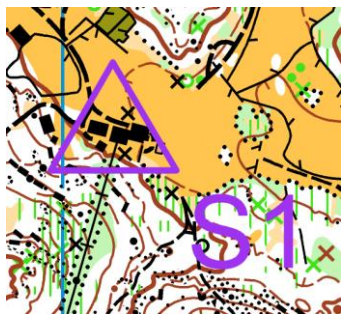

Aktivita „POHYBOM SI MA NÁJDI“

Pohybová aktivita je zameraná na pohyb v otvorenej prírode s prvkami orientácie a je určená pre všetky vekové kategórie a skupiny, ktoré majú radi dobrodružstvo, zábavu a aktívny pohyb.

Úlohou je navštíviť všetky kontrolné stanovištia (ďalej len KS) v teréne, ktoré sú zakreslené na mape. Každé KS je v teréne označené takto:

KS má svoj kód a písmeno. Číselný kód (napr.85) slúži na potvrdenie správnosti nájdenia KS v teréne, nakoľko sa v teréne nachádzajú i iné KS a nie vždy ste si istý, či ste na správnom KS. Po nájdení KS pomocou mapy si odfoťte alebo zapíšte písmeno, ktoré sa na KS nachádza. Doma alebo priamo v teréne vpíšte písmeno do tabuľky a pošlite výsledné heslo na tento mail: kobcingov@gmail.com Účastníci aktivity budú odmenení pamätnými predmetmi.

písmeno								
č.KS	91	92	93	94	95	96	97	98
	kameň	strom	jama	pamätník	húština	strom	roh lúky	plošina

Začiatok orientácie (začiatok aktivity alebo štart) je pred Horským hotelom Geravy na Geravách. Štart je na mape označený fialovým trojuholníkom S1.