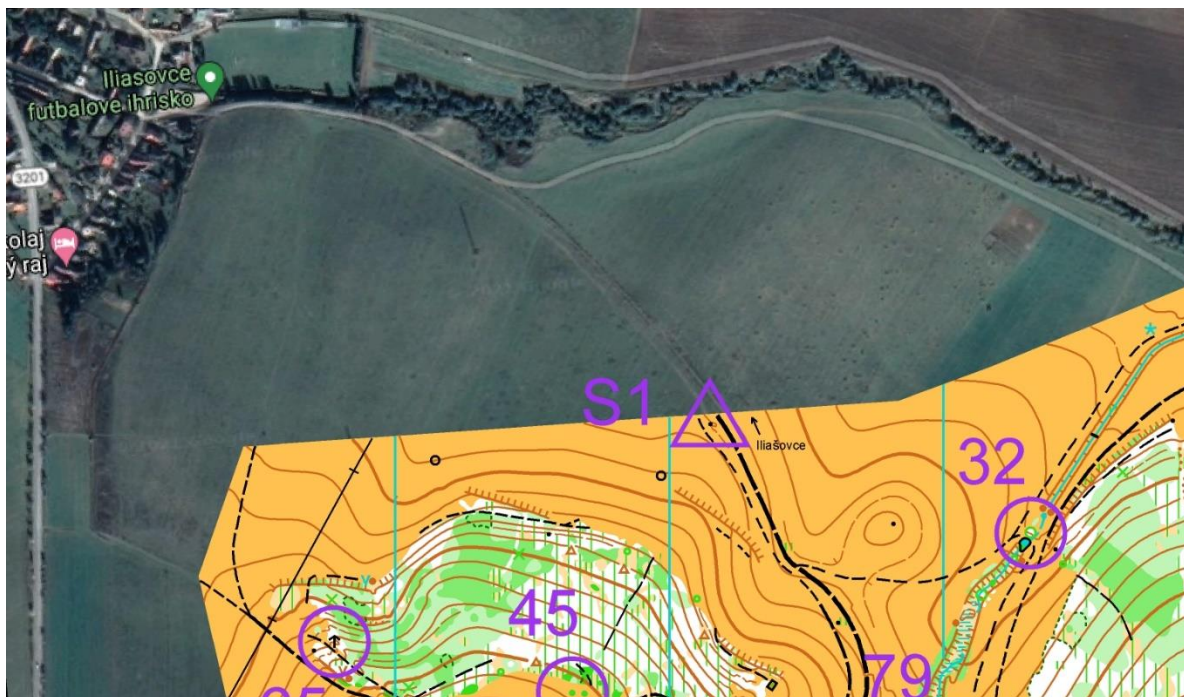

## Aktivita „POHYBOM SI MA NÁJDI“

Pohybová aktivita je zameraná na pohyb v otvorenej prírode s prvkami orientácie a je určená pre všetky vekové kategórie a skupiny, ktoré majú radi dobrodružstvo, zábavu a aktívny pohyb.

Napríklad:

1. Pre jednotlivcov, ktorí chcú ísť do prírody aktívne sa hýbať a pritom chcú mať i náplň a cieľ prečo za pohybom vyraziť.
2. Pre rodičov s deťmi, ako náplň vychádzky v prírode, keď sa do hľadania kontrolných stanovišť zapája celá rodina.

Úlohou je navštíviť všetky kontrolné stanovištia (ďalej len KS) v teréne, ktoré sú zakreslené na mape. Každé KS je v teréne označené takto:

KS má svoj kód a písmeno. Číselný kód (napr.85) slúži na potvrdenie správnosti nájdenia KS v teréne, nakoľko sa v teréne nachádzajú i iné KS a nie vždy ste si istý, či ste na správnom KS. Po nájdení KS pomocou mapy si odfoťte alebo zapíšte písmeno, ktoré sa na KS nachádza. Doma alebo priamo v teréne vpíšte písmeno do tabuľky a pošlite výsledné heslo na tento mail: [kobcingov@gmail.com](mailto:kobcingov@gmail.com)  
Účastníci aktivity budú odmenení pamätnými predmetmi.

Začiatok orientácie (začiatok aktivity alebo štart) bude označený v teréne na výtyčke, ktorá sa nachádza pred vstupom do lesa, smerom od Iliašoviec futbalového štadióna (tam odporúčame i parkovať) na kaplnku Sans Souci. Štart je na mape označený fialovým trojuholníkom S1.