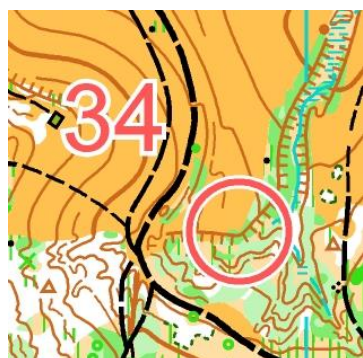

Úlohou je navštíviť všetky kontrolné stanovištia (ďalej len KS) v teréne, ktoré sú zakreslené na mape. Každé KS je v teréne označené takto:

KS má svoj číselný kód a písmeno. Číselný kód (napr.31) slúži na potvrdenie správnosti nájdania KS v teréne, nakoľko sa v teréne nachádzajú i iné KS a nie vždy ste si istý, či ste na správnom KS. Po nájdení KS pomocou mapy si odfoťte alebo zapíšte písmeno, ktoré sa na KS nachádza. Doma alebo priamo v teréne vpíšte písmeno do tabuľky a pošlite výsledné heslo na tento mail: kobcingov@gmail.com alebo formou odpovedového dotazníka, ktorý nájdete na www.kobcingov.sk. Účastníci aktivity budú odmenení pamätnými predmetmi.

písmeno											
č.KS	30	31	32	33	34	41	42	43	45	47	48
	strom	jama	kópka	násyp	ohyb zrázu	vývrat	mostík	nosík	roh lúky	kópka	roh plotá

Začiatok orientácie (začiatok aktivity alebo štart) bude označený v teréne na výtyčke, ktorá sa nachádza pred vstupom do lesa, smerom od Iľasoviec z futbalového štadióna (tam odporúčame i parkovať) na kaplnku Sans Souci. Štart je na mape označený fialovým trojuholníkom S1.