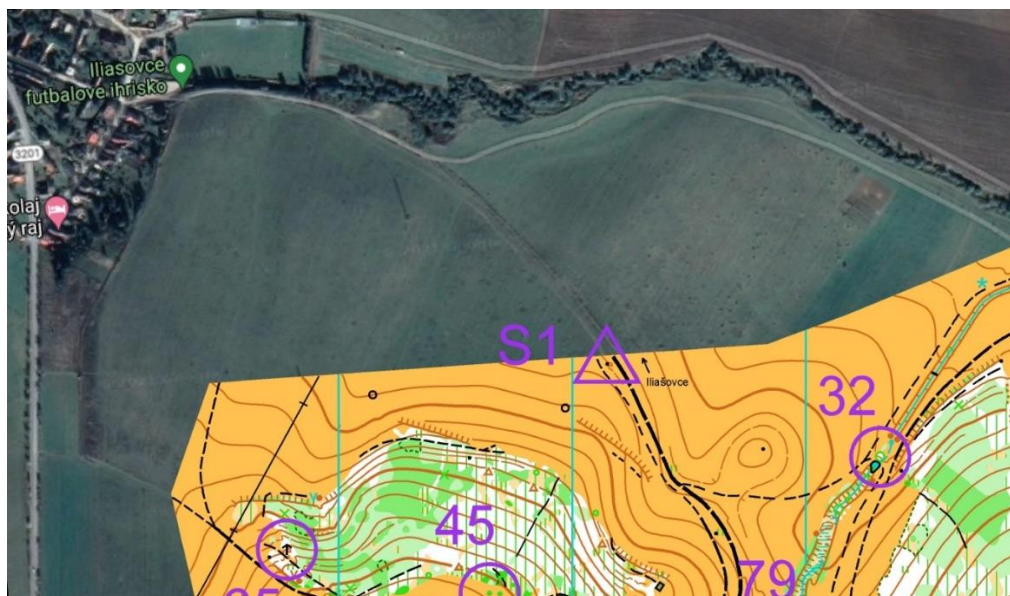

Aktivita „POHYBOM SI MA NÁJDI“

Pohybová aktivita je zameraná na pohyb v otvorenej prírode s prvkami orientácie a je určená pre všetky vekové kategórie a skupiny, ktoré majú radi dobrodružstvo, zábavu a aktívny pohyb.

Napríklad:

1. Pre jednotlivcov, ktorí chcú ísť do prírody aktívne sa hýbať a pritom chcú mať i náplň a cieľ prečo za pohybom vyraziť.
2. Pre rodičov s deťmi, ako náplň vychádzky v prírode, keď sa do hľadania kontrolných stanovišť zapája celá rodina.

Úlohou je navštíviť všetky kontrolné stanovištia (ďalej len KS) v teréne, ktoré sú zakreslené na mape. Každé KS je v teréne označené takto:

KS má svoj číselný kód a písmeno. Číselný kód (napr.31) slúži na potvrdenie správnosti nájdania KS v teréne, nakoľko sa v teréne nachádzajú i iné KS a nie vždy ste si istý, či ste na správnom KS. Po nájdení KS pomocou mapy si odfoťte alebo zapíšte písmeno, ktoré sa na KS nachádza. Doma alebo priamo v teréne vpíšte písmeno do tabuľky a pošlite výsledné heslo na tento mail: kobcingov@gmail.com alebo formou odpovedového dotazníka, ktorý nájdete na www.kobcingov.sk. Účastníci aktivity budú odmenení pamätnými predmetmi.

písmeno											
č.KS	30	31	32	33	34	41	42	43	45	47	48
	strom	jama	kópka	násyp	ohyb zrázu	vývrat	mostík	nosík	roh lúky	kópka	roh plotá

Začiatok orientácie (začiatok aktivity alebo štart) bude označený v teréne na výtyčke, ktorá sa nachádza pred vstupom do lesa, smerom od Iľasoviec z futbalového štadióna (tam odporúčame i parkovať) na kaplnku Sans Souci. Štart je na mape označený fialovým trojuholníkom S1.