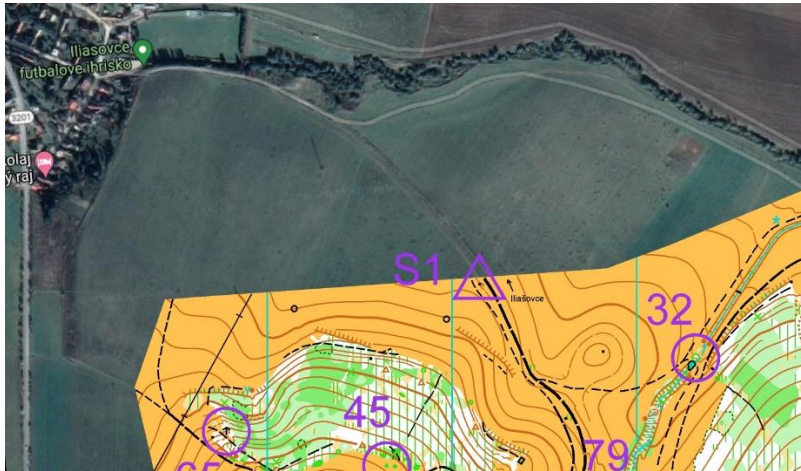

Úlohou je navštíviť všetky kontrolné stanovištia (ďalej len KS) v teréne, ktoré sú zakreslené na mape. Každé KS je v teréne označené takto:

KS má svoj číselný kód a písmeno. Číselný kód (napr.31) slúži na potvrdenie správnosti nájdania KS v teréne, nakoľko sa v teréne nachádzajú i iné KS a nie vždy ste si istý, či ste na správnom KS. Po nájdení KS pomocou mapy si odfoťte alebo zapíšte písmeno, ktoré sa na KS nachádza. Doma alebo priamo v teréne vpíšte písmeno do tabuľky a pošlite výsledné heslo na tento mail:

Začiatok orientácie (začiatok aktivity alebo štart) je na kóte nad Iľašovcami. Štart je na mape označený červeným trojuholníkom S1.

Pohyb medzi KS je ľubovoľný bez časového limitu.

Mapu si môžete stiahnuť na tomto webe, doma vytlačiť a ísť s mapou do terénu: