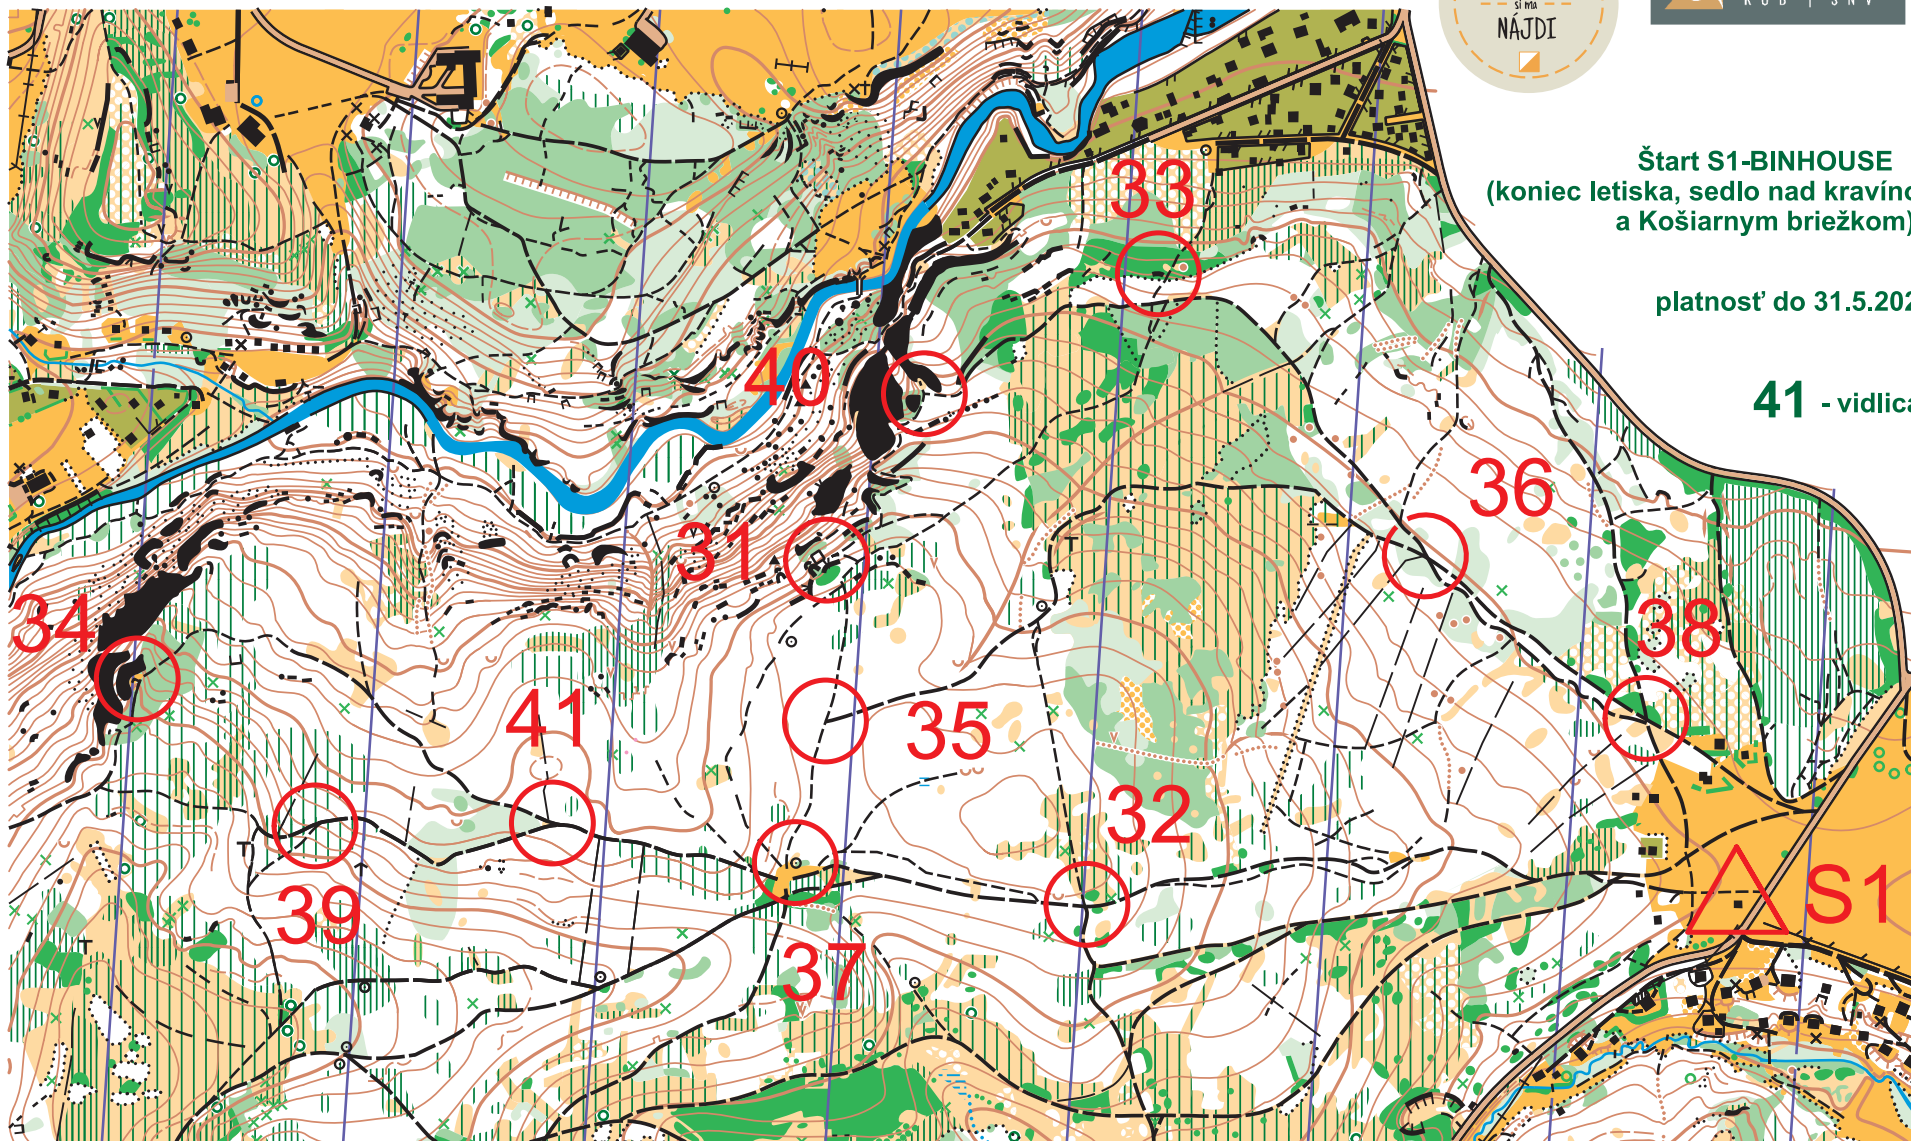

# SOVIA SKALA

M 1:7500

MAŠA

Štart S1-BINHOUSE  
(koniec letiska, sedlo nad kravínom na Maši  
a Košiarnym briežkom)

platnosť do 31.5.2024

41 - vidlica ciest

S1

písmeno											
č.KS	31	32	33	34	35	36	37	38	39	40	41

- 31 - jaskyňa
- 32 - križovatka
- 33 - skalný zráz
- 34 - križovatka
- 35 - vidlica ciest
- 36 - križovatka
- 37 - hraničník
- 38 - križovatka
- 39 - vidlica ciest
- 40 - vyhladka