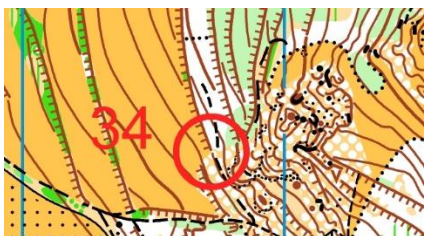

Napríklad:

1. Pre jednotlivcov, ktorí chcú ísť do prírody aktívne sa hýbať a pritom chcú mať i náplň a cieľ prečo za pohybom vyraziť.
2. Pre rodičov s deťmi, ako náplň vychádzky v prírode, keď sa do hľadania kontrolných stanovišť zapája celá rodina.

Úlohou je navštíviť všetky kontrolné stanovištia (ďalej len KS) v teréne, ktoré sú zakreslené na mape. Každé KS je v teréne označené takto:

KS má svoj číselný kód a písmeno. Číselný kód (napr.31) slúži na potvrdenie správnosti nájdania KS v teréne, nakoľko sa v teréne nachádzajú i iné KS a nie vždy ste si istý, či ste na správnom KS. Po nájdení KS pomocou mapy si odfoťte alebo zapíšte písmeno, ktoré sa na KS nachádza. Doma alebo priamo v teréne vpíšte písmeno do tabuľky a pošlite výsledné heslo na tento mail: kobcingov@gmail.com alebo formou odpovedového dotazníka, ktorý nájdete na www.kobcingov.sk. Účastníci aktivity budú odmenení pamätnými predmetmi.

číslo	31	32	33	34	35	36	37	38
písmeno								

Začiatok orientácie (začiatok aktivity alebo štart) je na parkovisku pod Spišským Hradom. Štart je na mape označený červeným trojuholníkom .

Pohyb medzi KS je ľubovoľný bez časového limitu.