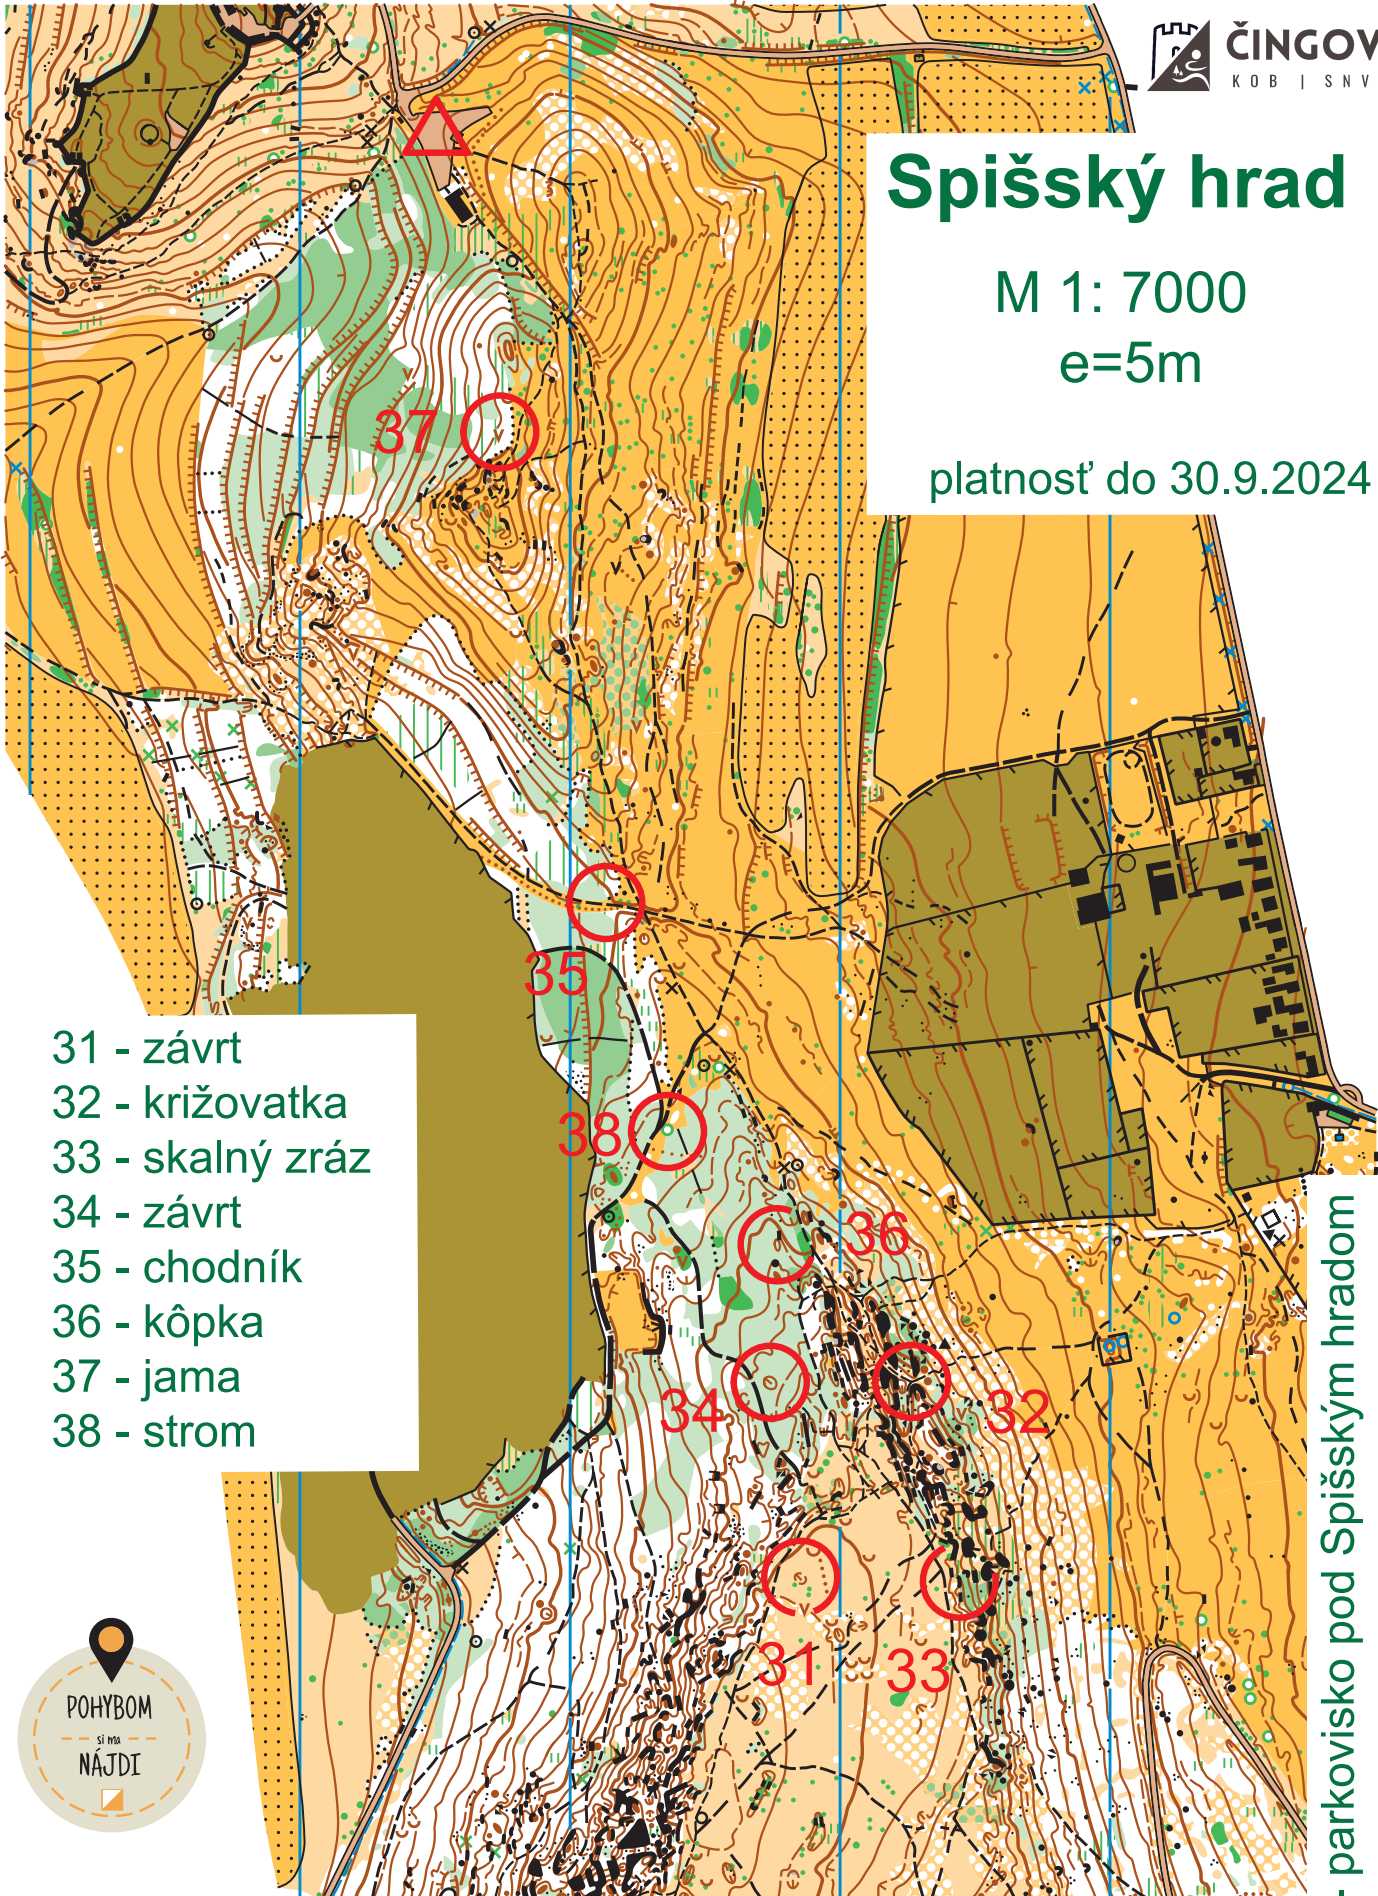

# Spišský hrad

M 1: 7000

e=5m

platnosť do 30.9.2024

- 31 - závrť
- 32 - križovatka
- 33 - skalný zráz
- 34 - závrť
- 35 - chodník
- 36 - kôпка
- 37 - jama
- 38 - strom

číslo	31	32	33	34	35	36	37	38
písmeno								

štart S1 - parkovisko pod Spišským hradom