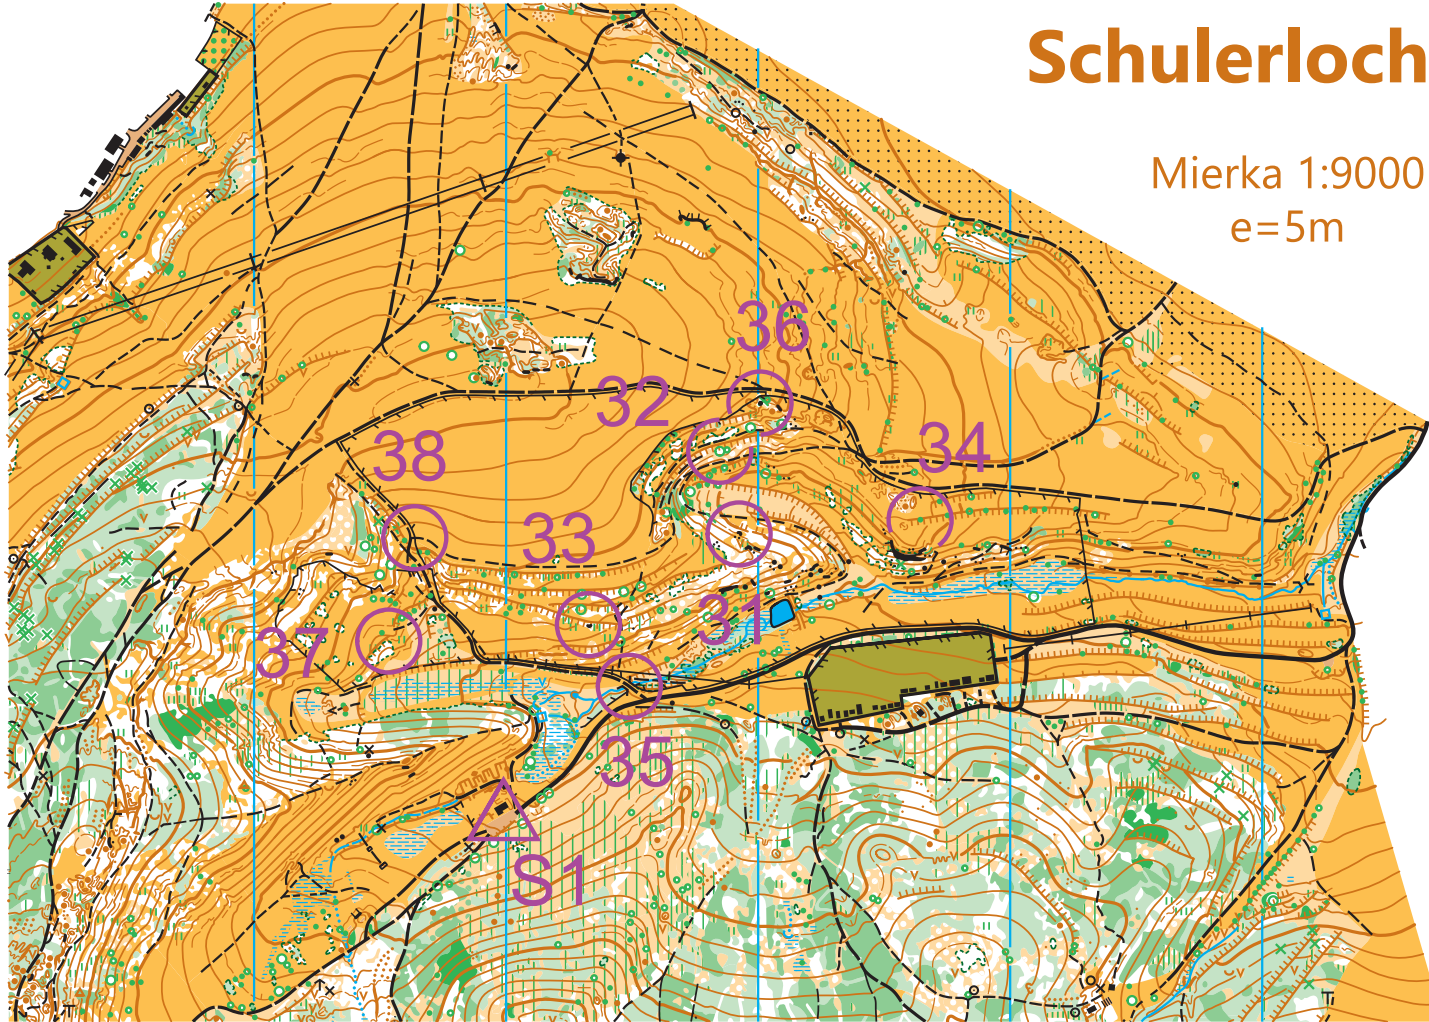

# Schulerloch

Mierka 1:9000  
e=5m

písmeno								
číslo	31	32	33	34	35	36	37	38
	skalný zráz	výrazný strom	zrážik	krík	most	kameň	okraj lesa	križovatka cesty a plotá

štart S1 - parkovisko pri strelnici  
v Schulerlochu