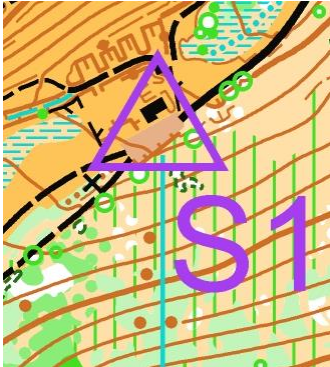

Úlohou je navštíviť všetky kontrolné stanovištia (ďalej len KS) v teréne, ktoré sú zakreslené na mape. Každé KS je v teréne označené takto:

KS má svoj číselný kód a písmeno. Číselný kód (napr.31) slúži na potvrdenie správnosti nájdania KS v teréne, nakoľko sa v teréne nachádzajú i iné KS a nie vždy ste si istý, či ste na správnom KS. Po nájdení KS pomocou mapy si odfoťte alebo zapíšte písmeno, ktoré sa na KS nachádza. Doma alebo priamo v teréne vpíšte písmeno do tabuľky a pošlite výsledné heslo na tento mail: kobcingov@gmail.com alebo formou odpovedového dotazníka, ktorý nájdete na www.kobcingov.sk. Účastníci aktivity budú odmenení pamätnými predmetmi.

písmeno								
číslo	31	32	33	34	35	36	37	38
	skalný zráz	výrazný strom	zrážik	krík	most	kameň	okraj lesa	križovatka rýh

Začiatok orientácie (začiatok aktivity alebo štart) je na parkovisku pri strelnici v Schulerlochu. Štart je na mape označený fialovým trojuholníkom .