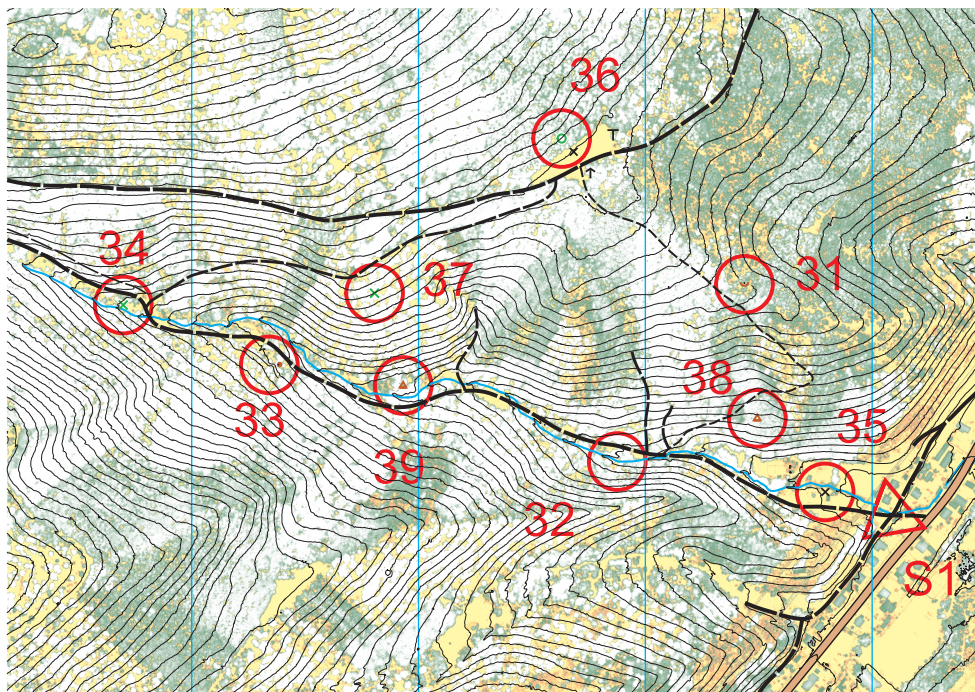

# Diana

M 1:4000

písmeno									
č.KS	31	32	33	34	35	36	37	38	39

p  
r  
i  
e  
h  
l  
b  
e  
ň

p  
o  
h  
t  
o  
b  
k  
a

s  
e  
d  
i  
e  
l  
k  
o

v  
ý  
v  
r  
a  
t

u  
m  
e  
l  
ý

o  
b  
j  
e  
k  
t

s  
t  
r  
o  
m

v  
ý  
v  
r  
a  
t

p  
l  
o  
š  
i  
n  
k  
a

p  
l  
o  
š  
i  
n  
k  
a

platnosť do 31.5.2026

Štart S1 na parkovisku pri náučnom chodníku Diana alebo v Novoveskej Hute